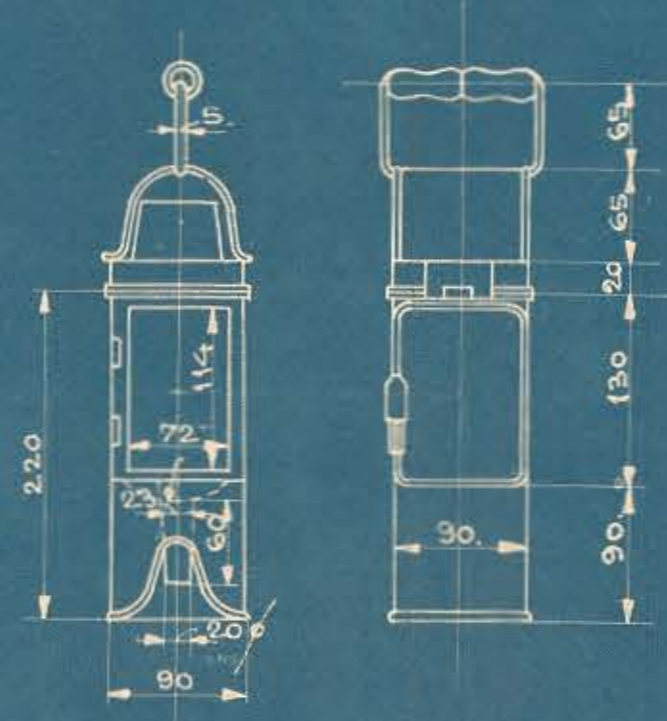

SIGNALLYKTA TYP A

2 ST.

SIGNALLYKTA TYP B

1 ST.

NYDOVIST & HOLM  
TROLLHÄTTAN.

GLASRÖRS - OCH MANOMETERLYKTA

3 ST.

HANDSIGNALLYKTA

1 ST.

2 ST. MED  
BELYSNINGS-  
GLASET HÄRÄT

1 ST. MED  
BELYSNINGS-  
GLASET HÄRÄT.

URTAG FÖR LYKTFÄSTE